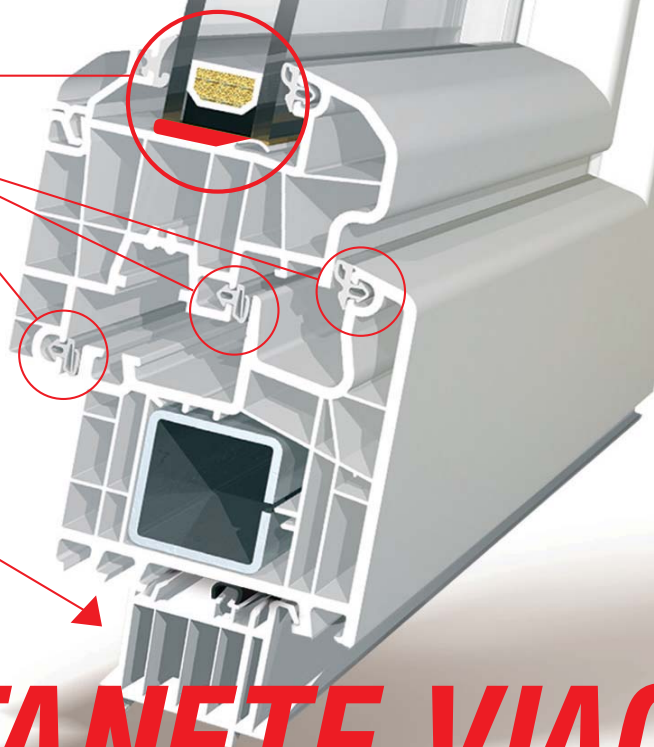

ZNAČKOVÉ PLASTOVÉ OKNÁ

- ▶ vlepené sklo v okennom krídle
- ▶ tri vymeniteľné tesnenia
- ▶ o 10 % lepšie tepelnoizolačné vlastnosti
- ▶ zvýšená protihluková izolácia
- ▶ 6-komorový krídlový profil
- ▶ tvarovo stabilné krídlo
- ▶ 5-komorový osadzovací profil